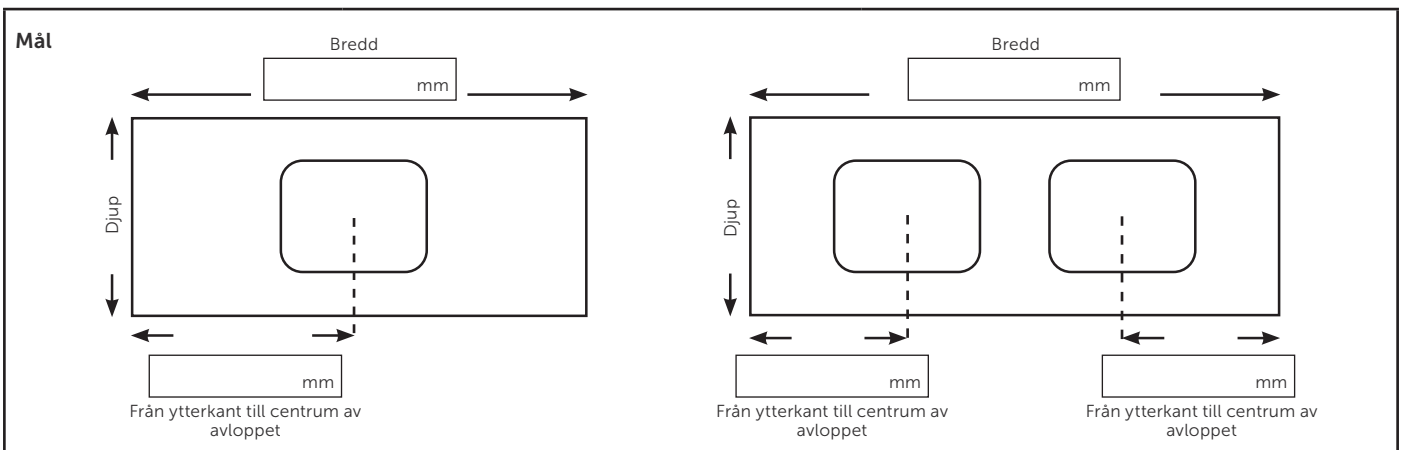

BESTÄLLNINGSBANKETT

CALIDRIS FORM TVÄTTSTÄLL MED SPECIALMÅTT

Kund:	Önskat leveransdatum: (min 6 veckor)	Ordernr/ref.:
Kontaktperson:	Orderdatum:	Ordernr: Dansani: (fylls i av Dansani)

Färg	Vit matt	Ljusgrå matt	Mörkgrå matt
-------------	----------	--------------	--------------

Tvättställ	Med blandarhål	Utan blandarhål
	Djup 405 mm	Djup 505 mm

Tillbehör mot extra kostnad - se priser i katalogen

Dolt bräddvlopp		Krom Art. nr. 4893843-2			
Bottenventil med automatisk öppning		Krom Art. nr. 4884343	Polerad mässing Art. nr. 4884344	Vit matt Art. nr. 4884310	Svart Art. nr. 4884328

OBS:

- Den tunna designen utförandet kräver full möblering med skåp under tvättstället.
- Alla tvättställ levereras som standard utan blandarhål om inget annat har angivits ovan.
- Mått max 2320 x 405/505 mm
- Tvättställena har en tolerans på +3/-1 mm. Vi rekommenderar därför att alla tvättställ beställs med ett övermått på 5 mm relativt skåpet (t.ex. 1605 mm total bredd för skåp som är 2x800 mm).
- Centrum av tvättstället ska placeras i centrum av tvättställsskåpet.
- Produkter med specialmått kan inte annulleras eller returneras efter undertecknad beställning.
- Observera att garantin upphör att gälla, om konstruktionen och/eller designen blir föremål för justeringar.