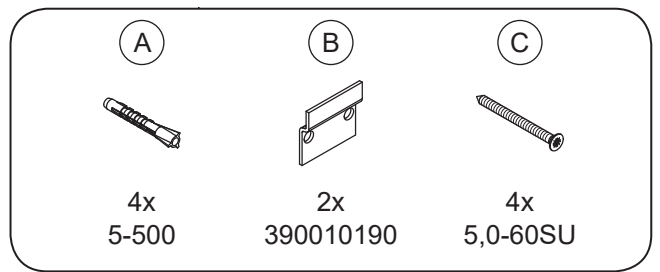

DANSANI
DANISH BATHROOM DESIGN

8x
5-500

2x
390010190

8x
5,0-60SU

2x/4x
190040610

o

4x
19500000

1

Marcato
X=70,8

Canto
X=72,8

2

3

4

5

6

7