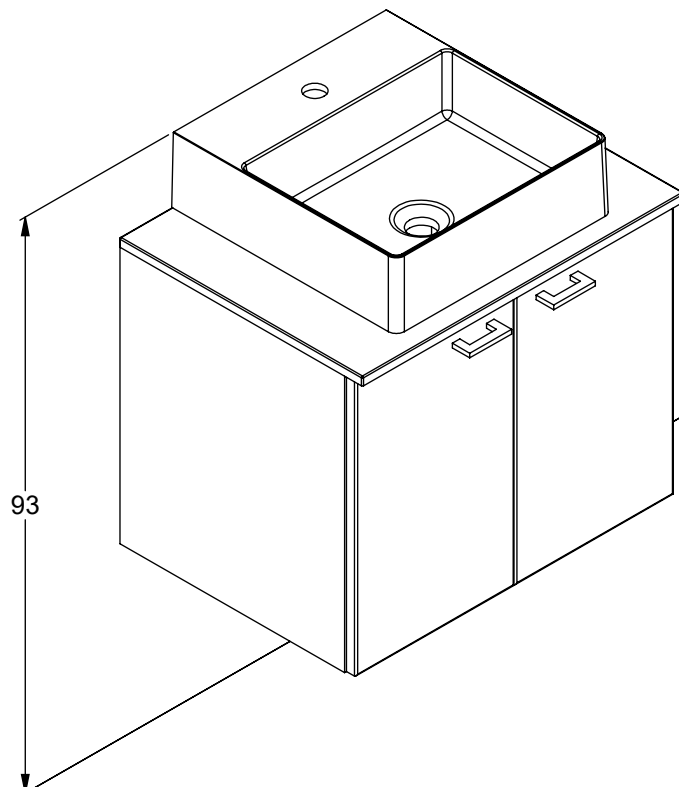

DANSANI
DANISH BATHROOM DESIGN

8x
5-500

2x
390010190

8x
5,0-60SU

2x/4x
190040610

o

4x
19500000

1

Marcato
X=70,8

Canto
X=72,8

2

3

4

5

6

7