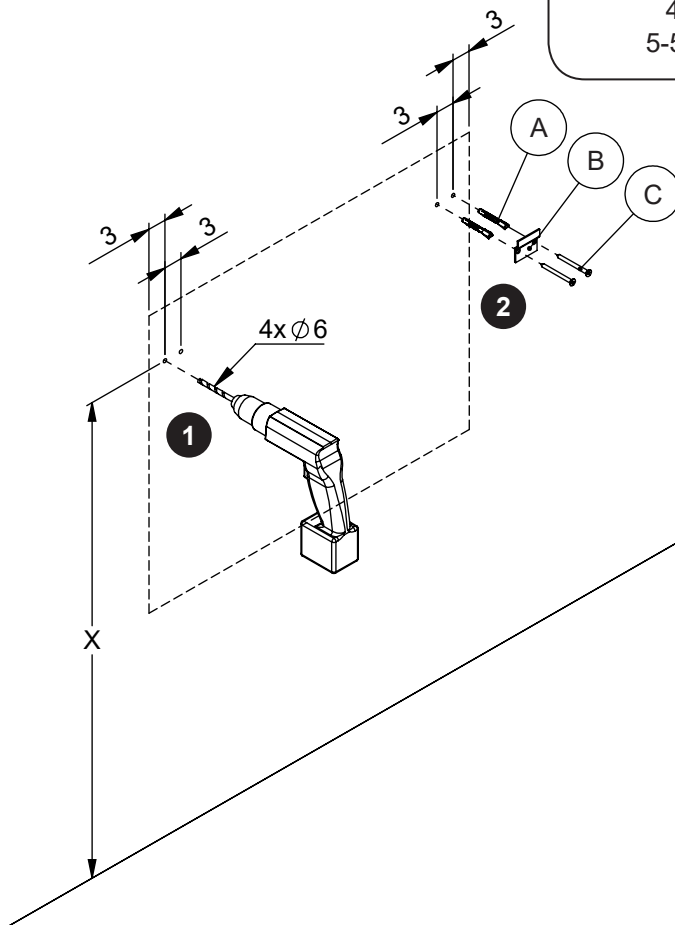

DANSANI
DANISH BATHROOM DESIGN

8x
5-500

2x
390010190

8x
5,0-60SU

2x/4x
190040610

o

4x
19500000

1

Marcato
X=70,8

Canto
X=72,8

2

3

4

5

6

7