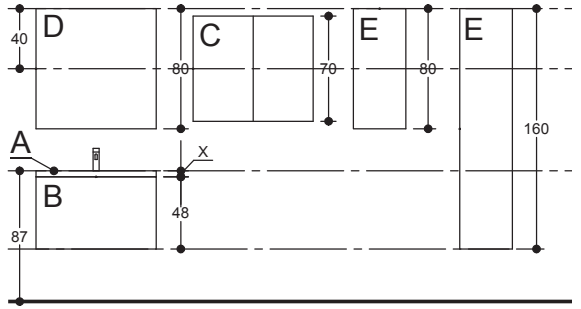

DANSANI®

Installation dimensions

Installationsmål, Installationsmaße

Positioning of reinforcement and power outlet on the wall,

Placering af eludtag og forstærkning i væg, Platzierung einer Wandverstärkung sowie eines Abgriffs an der Wand

Zaro

Vanity units, Vaskeskabe, Waschtischschränke

A

Menuet
X=80 cm

Andante
X=82 cm

Candenza
X=79 cm

Kantate
X=85 cm

Fresco
X=85 cm

Canto
X=78 cm

B